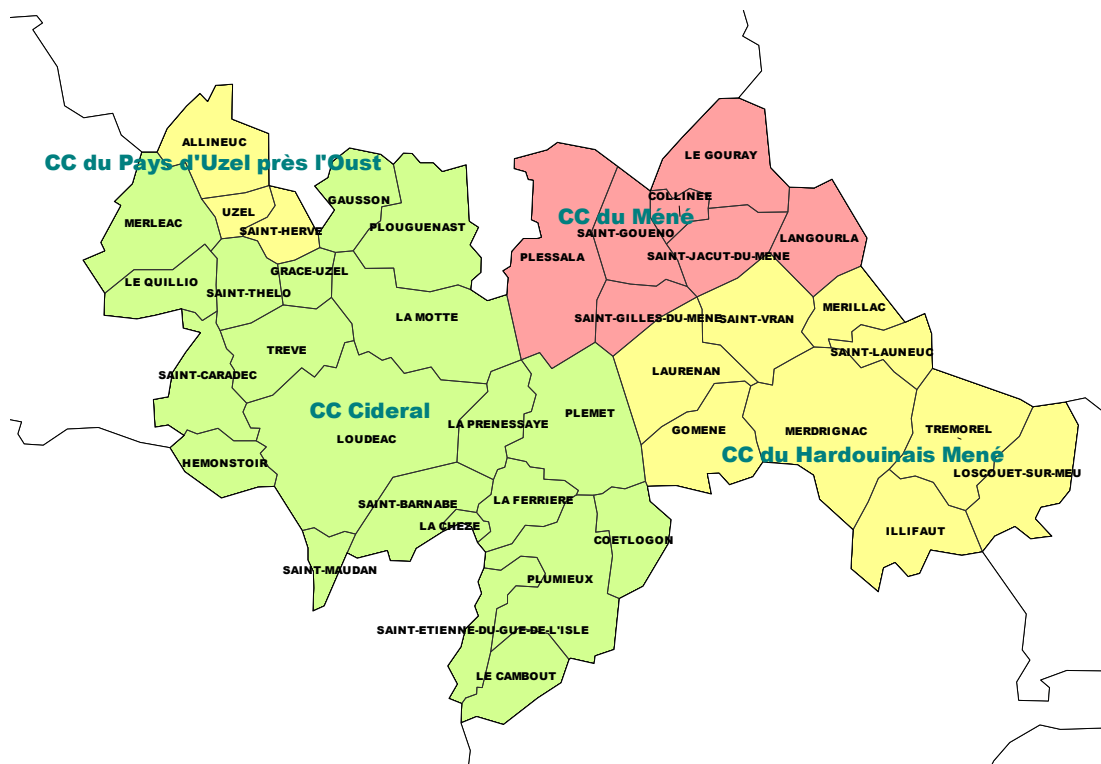

Communes et Communautés de communes du Pays du Centre Bretagne

Communes	C.P.	Téléphone	Communes	C.P.	Téléphone
ALLINEUC	22 460	02.96.28.82.11	MERILLAC	22 230	02.96.56.14.61
COETLOGON	22 210	02.96.25.64.42	MERLEAC	22 460	02.96.28.82.75
COLLINEE	22 330	02.96.31.40.02	PLEMET	22 210	02.96.25.61.10
GAUSSON	22 150	02.96.28.72.13	PLESSALA	22 330	02.96.26.11.08
GOMENE	22 230	02.96.28.42.09	PLOUGUENAST	22 150	02.96.28.70.28.
GRACE UZEL	22 460	02.96.28.81.78	PLUMIEUX	22 210	02.96.25.55.11
HEMONSTOIR	22 600	02.96.25.02.80	ST BARNABE	22 600	02.96.26.74.66
ILLIFAUT	22 230	02.96.56.62.22	ST CARADEC	22 600	02.96.25.00.49
LA CHEZE	22 210	02.96.26.70.99	ST ETIENNE DU GUE DE L'ISLE	22 210	02.96.26.71.22
LA FERRIERE	22 210	02.96.26.75.59	ST GILLES DU MENE	22 330	02.96.34.42.74
LA MOTTE	22 600	02.96.25.40.03	ST GOUENO	22 330	02.96.34.43.44
LA PRENESSAYE	22 210	02.96.25.64.81	ST HERVE	22 460	02.96.28.80.59
LANGOURLA	22 330	02.96.30.42.19	ST JACUT DU MENE	22 330	02.96.31.41.31
LAURENAN	22 230	02.96.25.67.00	ST LAUNEUC	22 230	02.96.56.14.21
LE CAMBOUT	22 210	02.96.25.50.54	ST MAUDAN	22 600	02.96.28.07.02
LE GOURAY	22 330	02.96.30.21.61.	ST THELO	22 460	02.96.56.33.78
LE LOSCOUET SUR MEU	22 230	02.96.25.20.68	ST VRAN	22 230	02.96.56.10.77
LE QUILLIO	22 460	02.96.56.33.90	TREMOREL	22 230	02.96.25.21.88
LOUDEAC	22 600	02.96.66.85.00	TREVE	22 600	02.96.28.13.67
MERDRIGNAC	22 230	02.96.28.41.11	UZEL PRES L'OUST	22 460	02.96.28.80.20

Communauté de communes du Pays de Loudéac : CIDERAL	02 96 66 09 09	Communauté de communes du Méné	02 96 34 91 33
Communauté de communes du Pays d'Uzel	02 96 28 83 09	Communauté de communes Hardouinaiis-méné	02 96 67 45 45
Pays du Centre Bretagne		02 96 66 32 22	